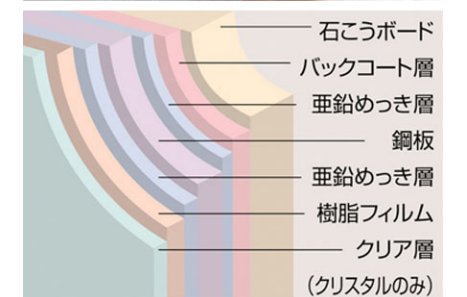

スタイリッシュな浴室空間
バスライフをさらに快適に

翌朝には床がカラリ

カラリと乾く床だから
清潔で気持ち良い

どんどん床の水が引いていきます。

小さな溝から
水が逃げるので
滑りにくい
安心設計。

※「カラリ床」はTOTOの登録商標です。

お掃除ラクラク

汚れがつきにくく落としやすい壁
「HQパネル」

積層構造で丈夫で長持ち

浴槽

ドア

バス・洗い場兼用水栓

シャワーヘッド

鏡

カウンター

照明